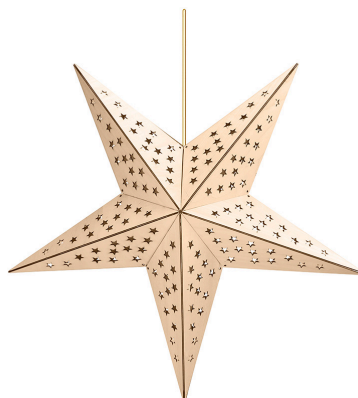

## LED DŘEVĚNÁ VÁNOČNÍ HVĚZDA, ZÁVĚSNÁ, ČASOVAČ, 20X LED, 65CM, 2X AA

EAN: 8592718042592

POČET KUSŮ V BALENÍ: 12

ZÁRUKA: 33 MĚSÍCŮ

### Solight LED dřevěná vánoční hvězda, závěsná, časovač, 20x LED, 65cm, 2x AA

#### Vánoční dřevěná hvězda pro útulné osvětlení interiéru

Tato velká vánoční hvězda z přírodního tmavého dřeva je ideální volbou pro vytvoření slavnostní atmosféry ve vašem domově. Díky svému výraznému rozměru 59 x 18 x 55 cm se stane nepřehlédnutelnou dekorací na okně, komodě nebo zavěšenou v prostoru. Hvězda je osazena 20 LED diodami s teplým bílým (žlutým) světlem, které navodí příjemnou a útulnou náladu během zimních večerů. Praktický řetěz umožňuje snadné zavěšení přesně tam, kde ji chcete mít.

- vánoční velká dřevěná hvězda s řetězem s LED diodami
- počet LED diod: 20
- barva světla: teplá bílá (žlutá)
- možnost aktivace časovače 6h/18h – po 6h od zapnutí se automaticky vypne a znovu zapne po 18h
- napájení: 2 x AA baterie (nejsou součástí)
- stupeň krytí: IP20 (vnitřní použití)
- rozměr: 59 x 18 x 55 cm
- barva: přírodní dřevo tmavé
- materiál: dřevo
- balení: hvězda je dodávána ve složeném stavu v krabici